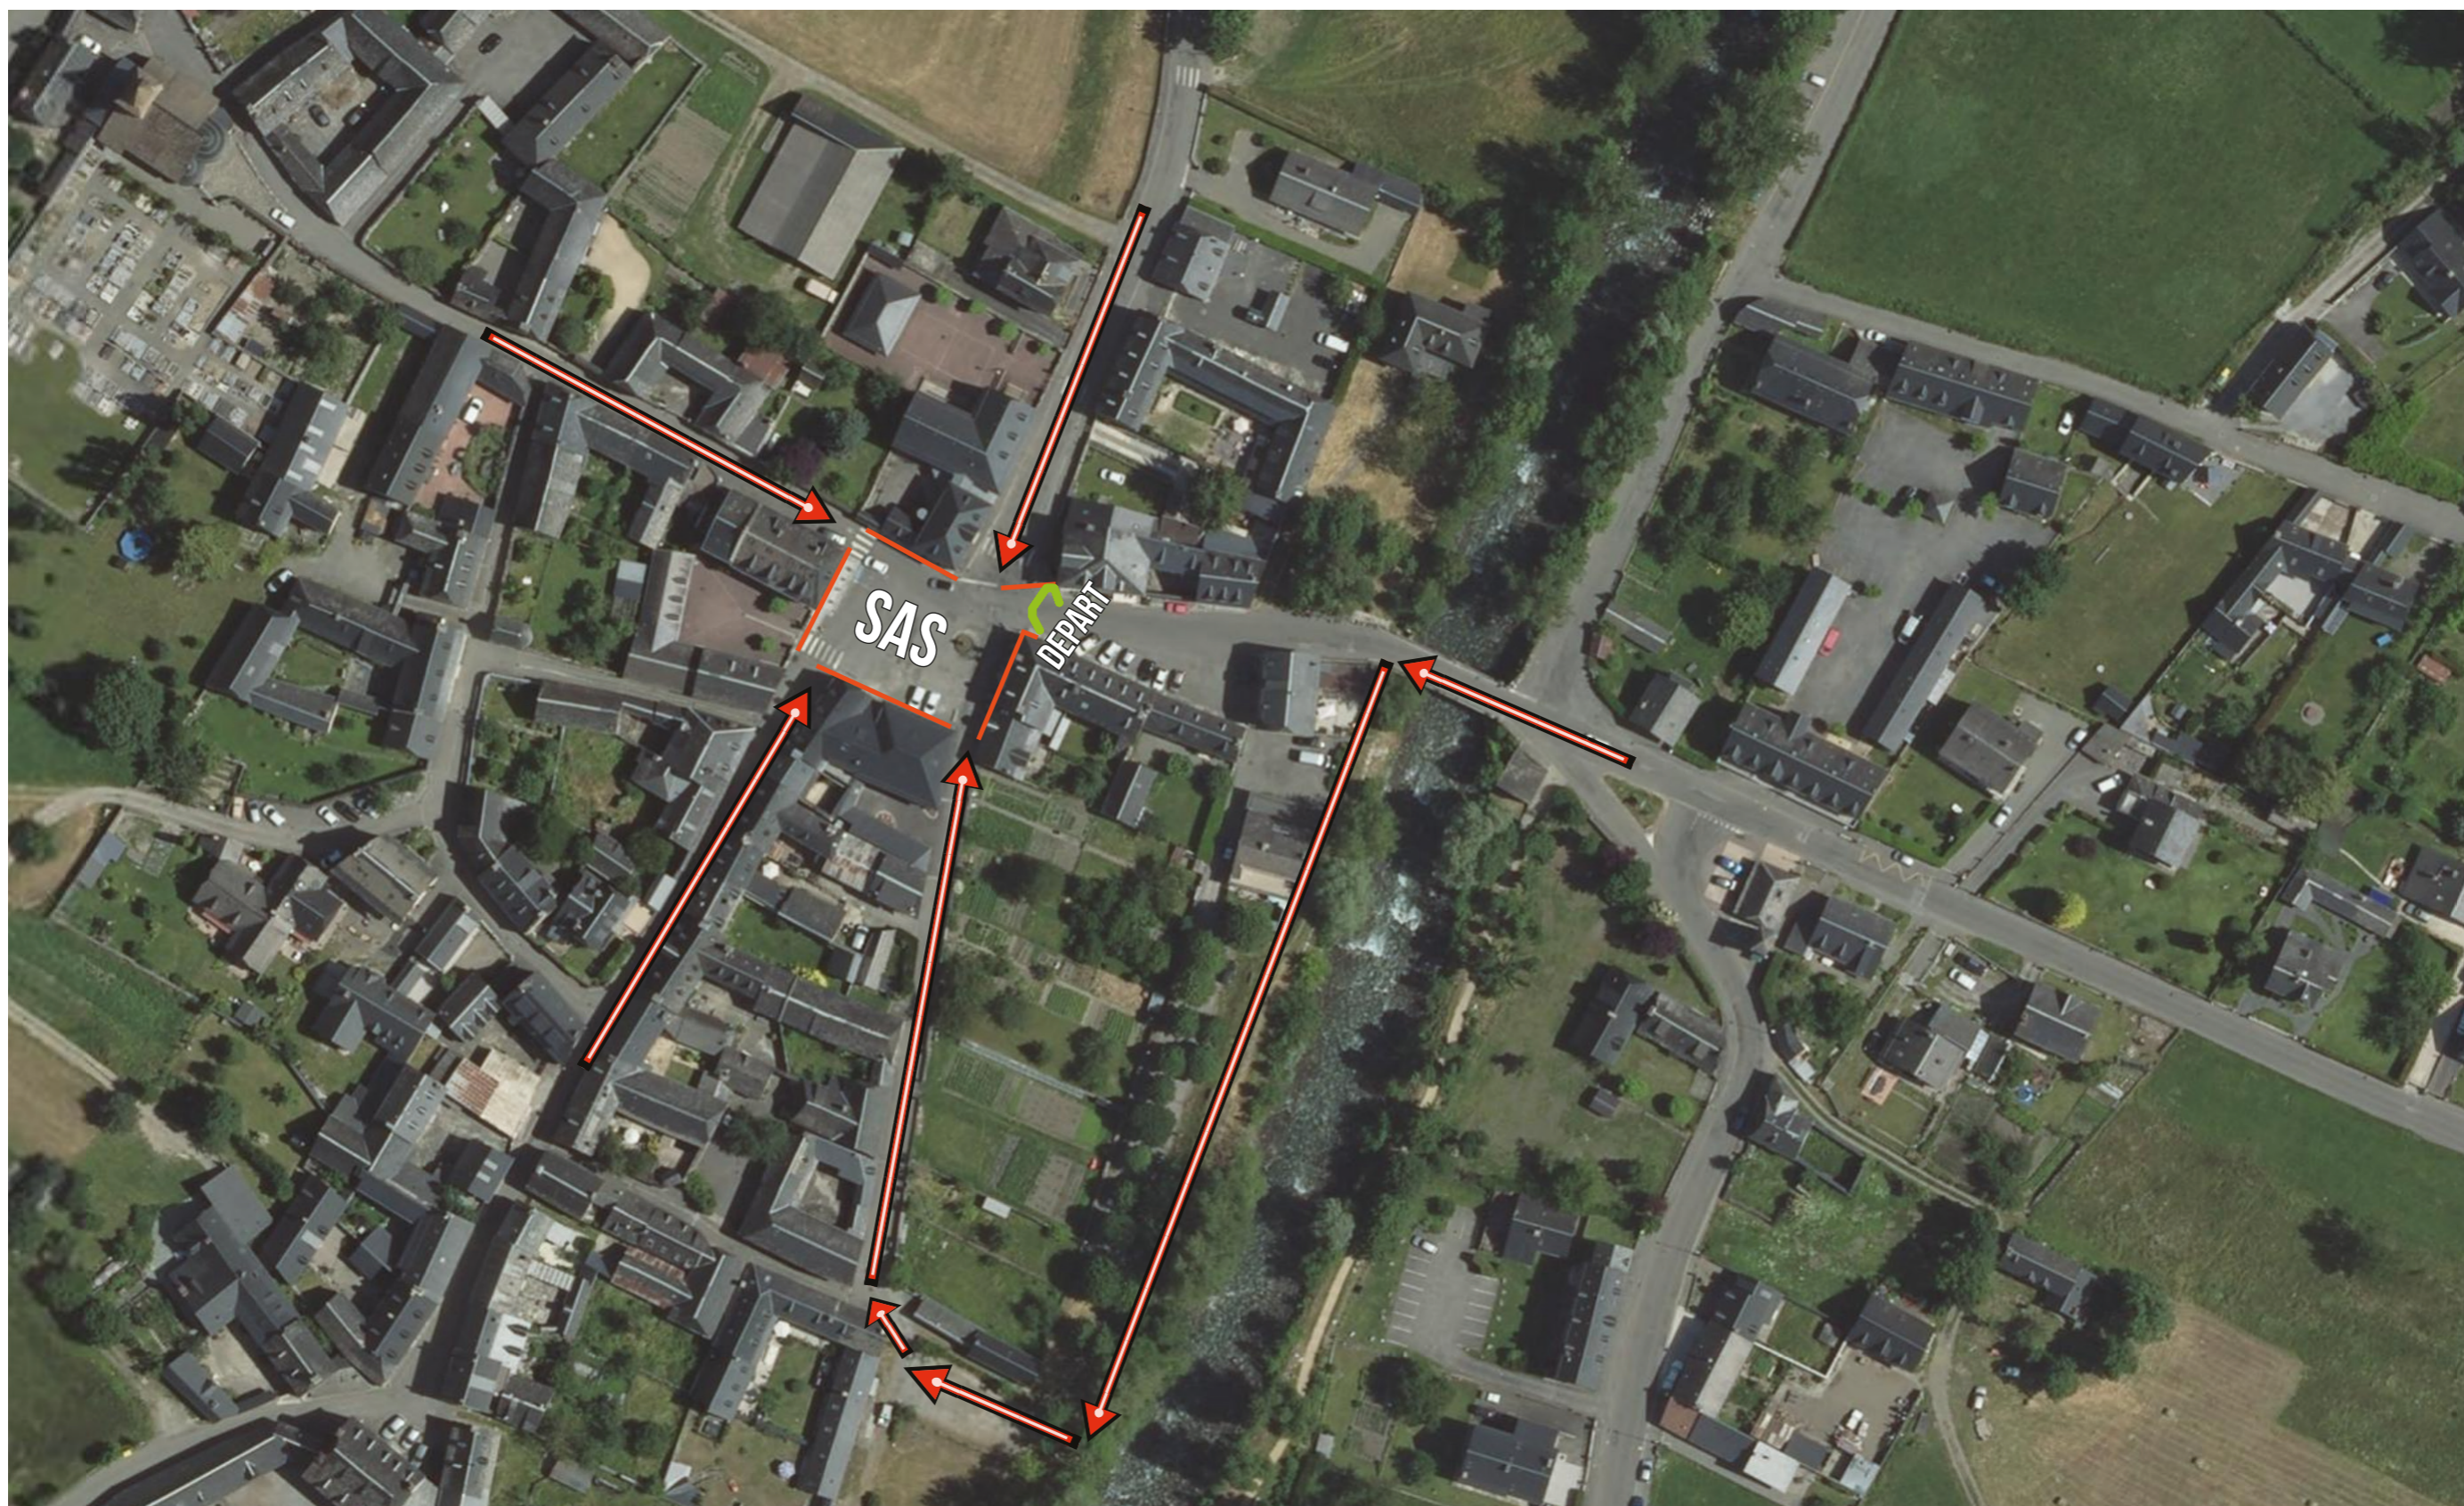

ACCÈS VILLAGE COURSE

**VIELLE-AURE
VILLAGE COURSE**

AGOS/ARREAU

**ACCÈS PIÉTON
UNIQUEMENT**

**ACCÈS PIÉTON
UNIQUEMENT**

BOURISP

VIGNEC

SAINT-LARY

P₃

BOURISP

CARREFOUR
MARKET

DÉPART
NAVETTE PIAU

VILLAGE COURSE

L'ETERLOU
BRIEFING

NAVETTE DOUCHE

WC

Bar
Chez DD

Restaurant
Les tables de la fontaine

ÉCOLE
DOTATION FINISHERS
COLLATION FIN DE COURSE

PLACE VIELLE AURE

WC

SALLE DE CONFÉRENCE
OSTÉOPATHES
KINÉS

DÉPARTS/ ARRIVÉES COURSES
PODIUM

WC

ACCÈS SAS DÉPART VIELLE-AURE

 **SENS DE CIRCULATION**

ACCÈS SAS DÉPART SAINT-LARY

SENS DE CIRCULATION

ACCÈS SAS DÉPART PIAU

→ SENS DE CIRCULATION