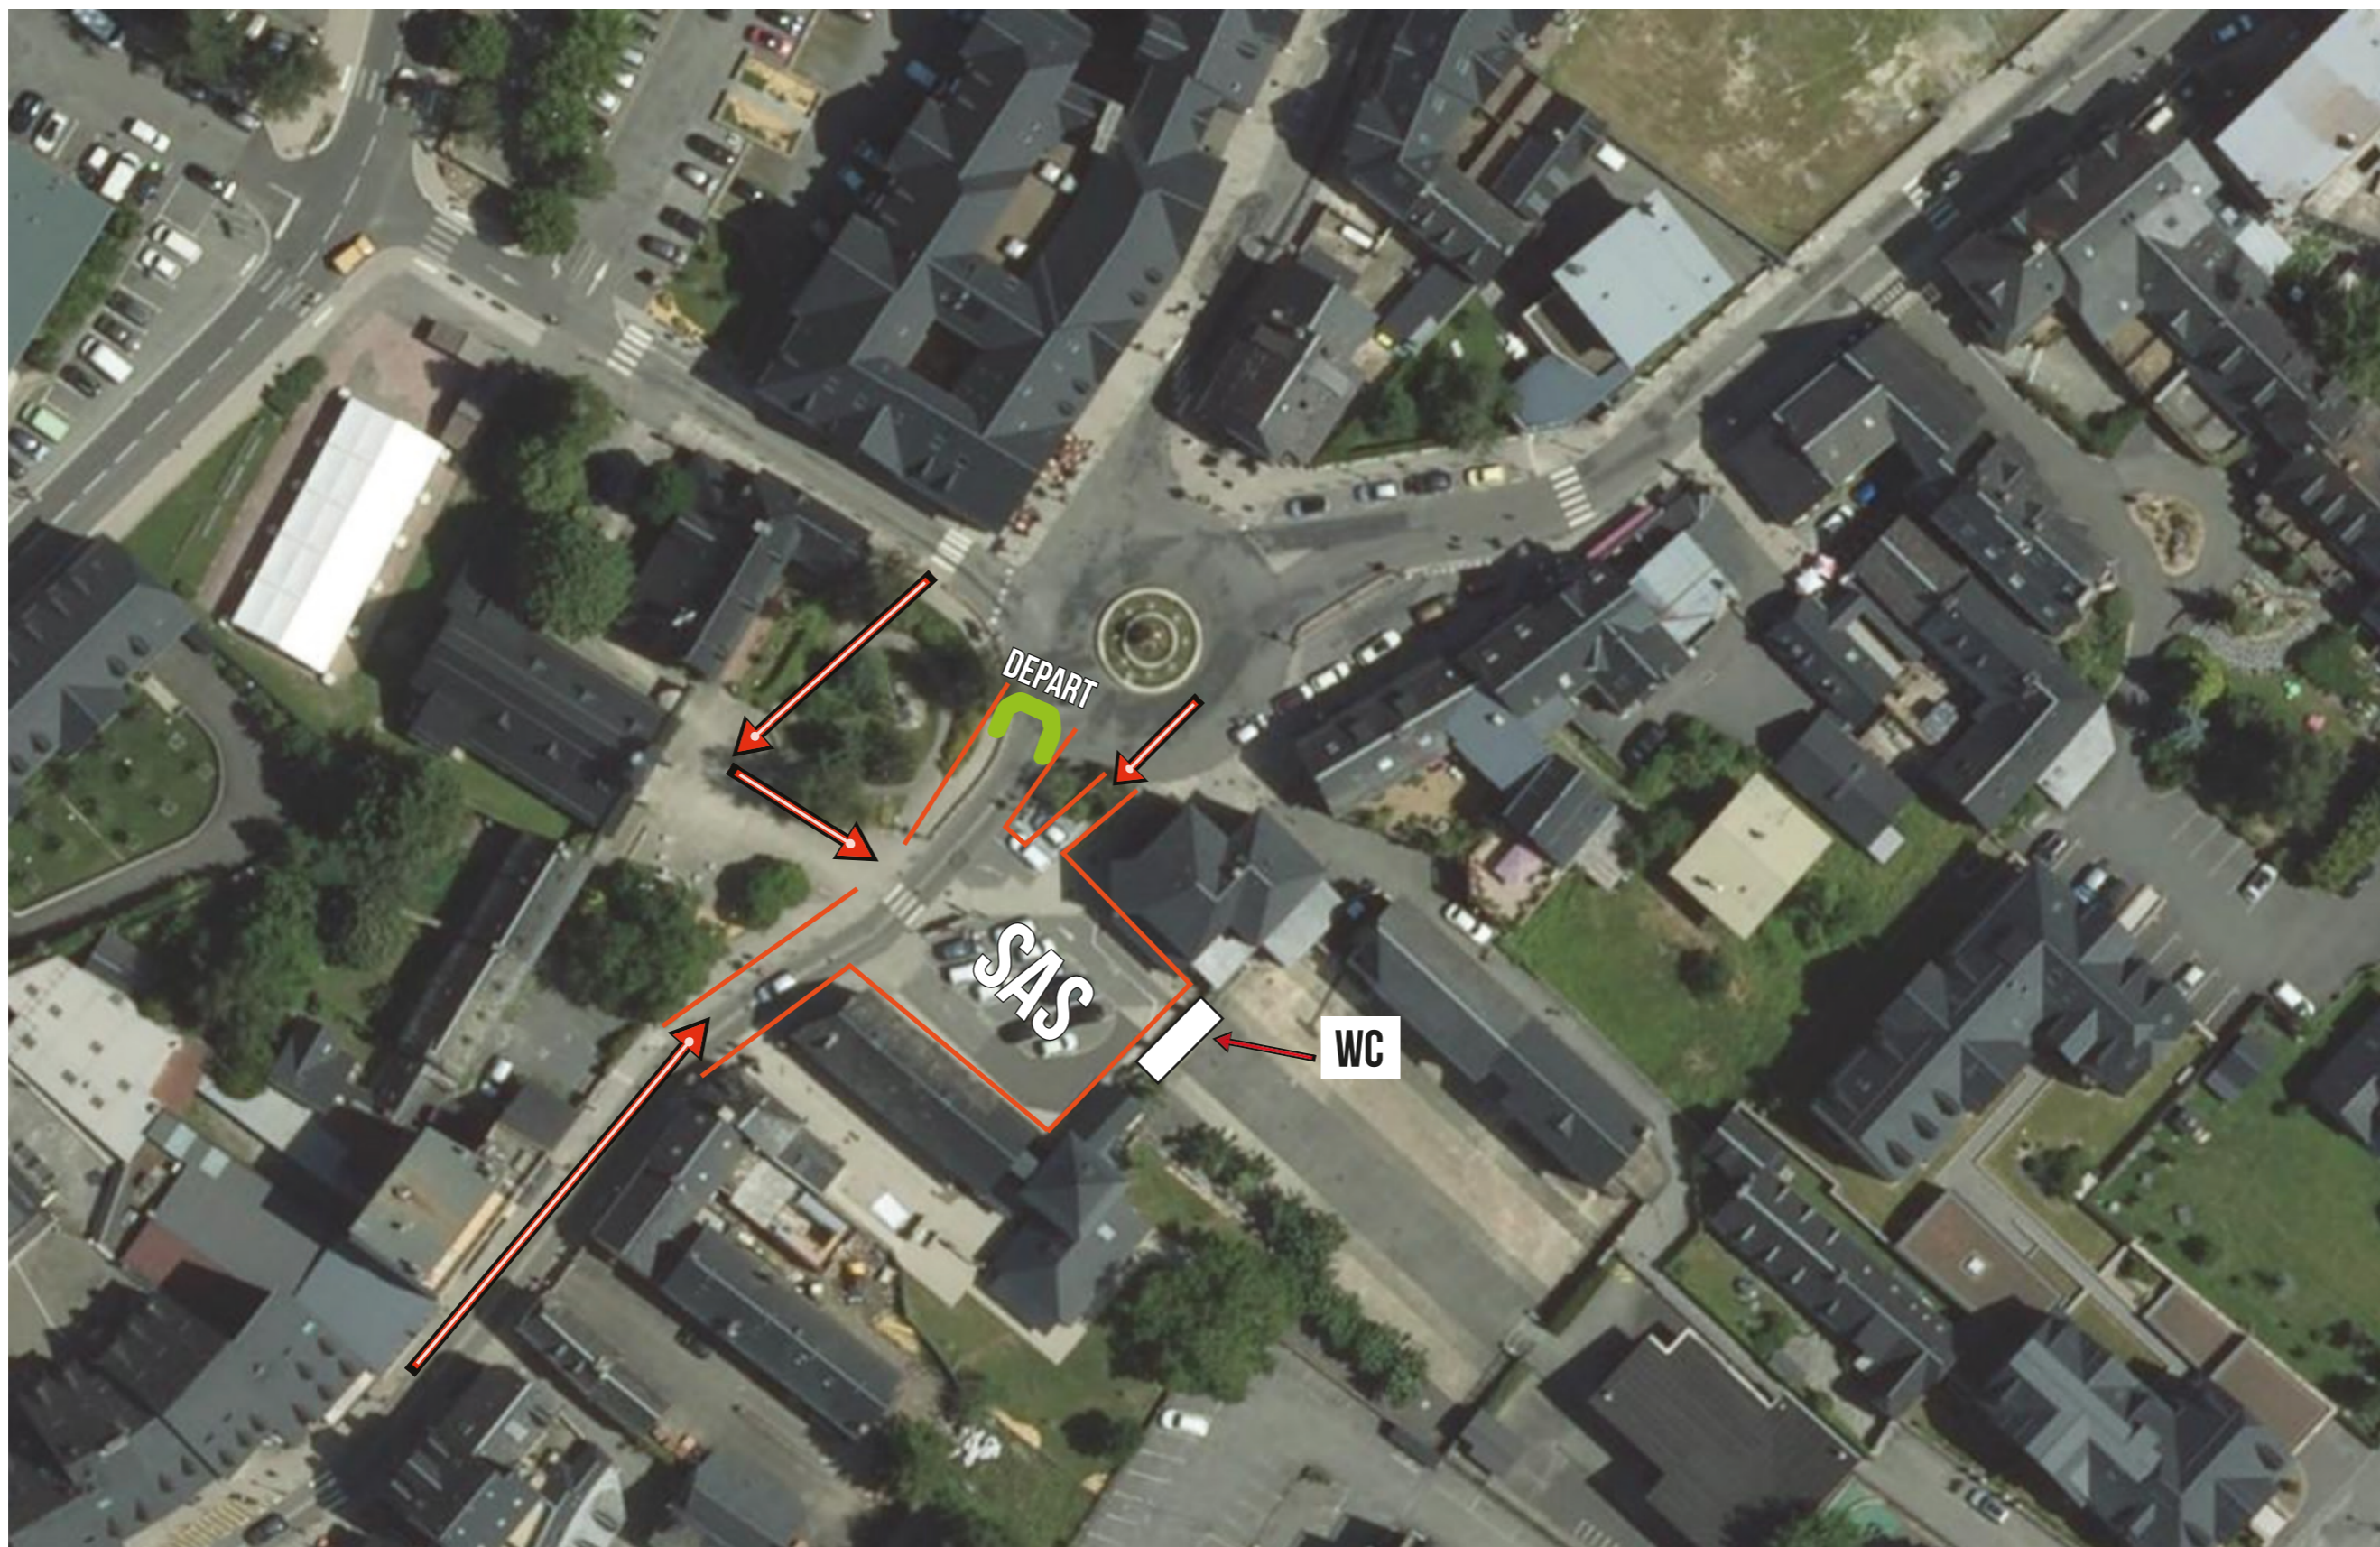

ACCÈS VILLAGE COURSE

**VIELLE-AURE
VILLAGE COURSE**

AGOS/ARREAU

**ACCÈS PIÉTON
UNIQUEMENT**

**ACCÈS PIÉTON
UNIQUEMENT**

BOURISP

VIGNEC

SAINT-LARY

P₃

BOURISP

CARREFOUR
MARKET

DÉPART
NAVETTE PIAU

VILLAGE COURSE

L'ETERLOU
BRIEFING

NAVETTE DOUCHE

WC

Bar
Chez DD

Restaurant
Les tables de la fontaine

ÉCOLE
DOTATION FINISHERS
COLLATION FIN DE COURSE

PLACE VIELLE AURE

WC

SALLE DE CONFÉRENCE
OSTÉOPATHES
KINÉS

DÉPARTS/ ARRIVÉES COURSES
PODIUM

WC

ACCÈS SAS DÉPART VIELLE-AURE

 **SENS DE CIRCULATION**

ACCÈS SAS DÉPART SAINT-LARY

SENS DE CIRCULATION

ACCÈS SAS DÉPART PIAU

→ SENS DE CIRCULATION