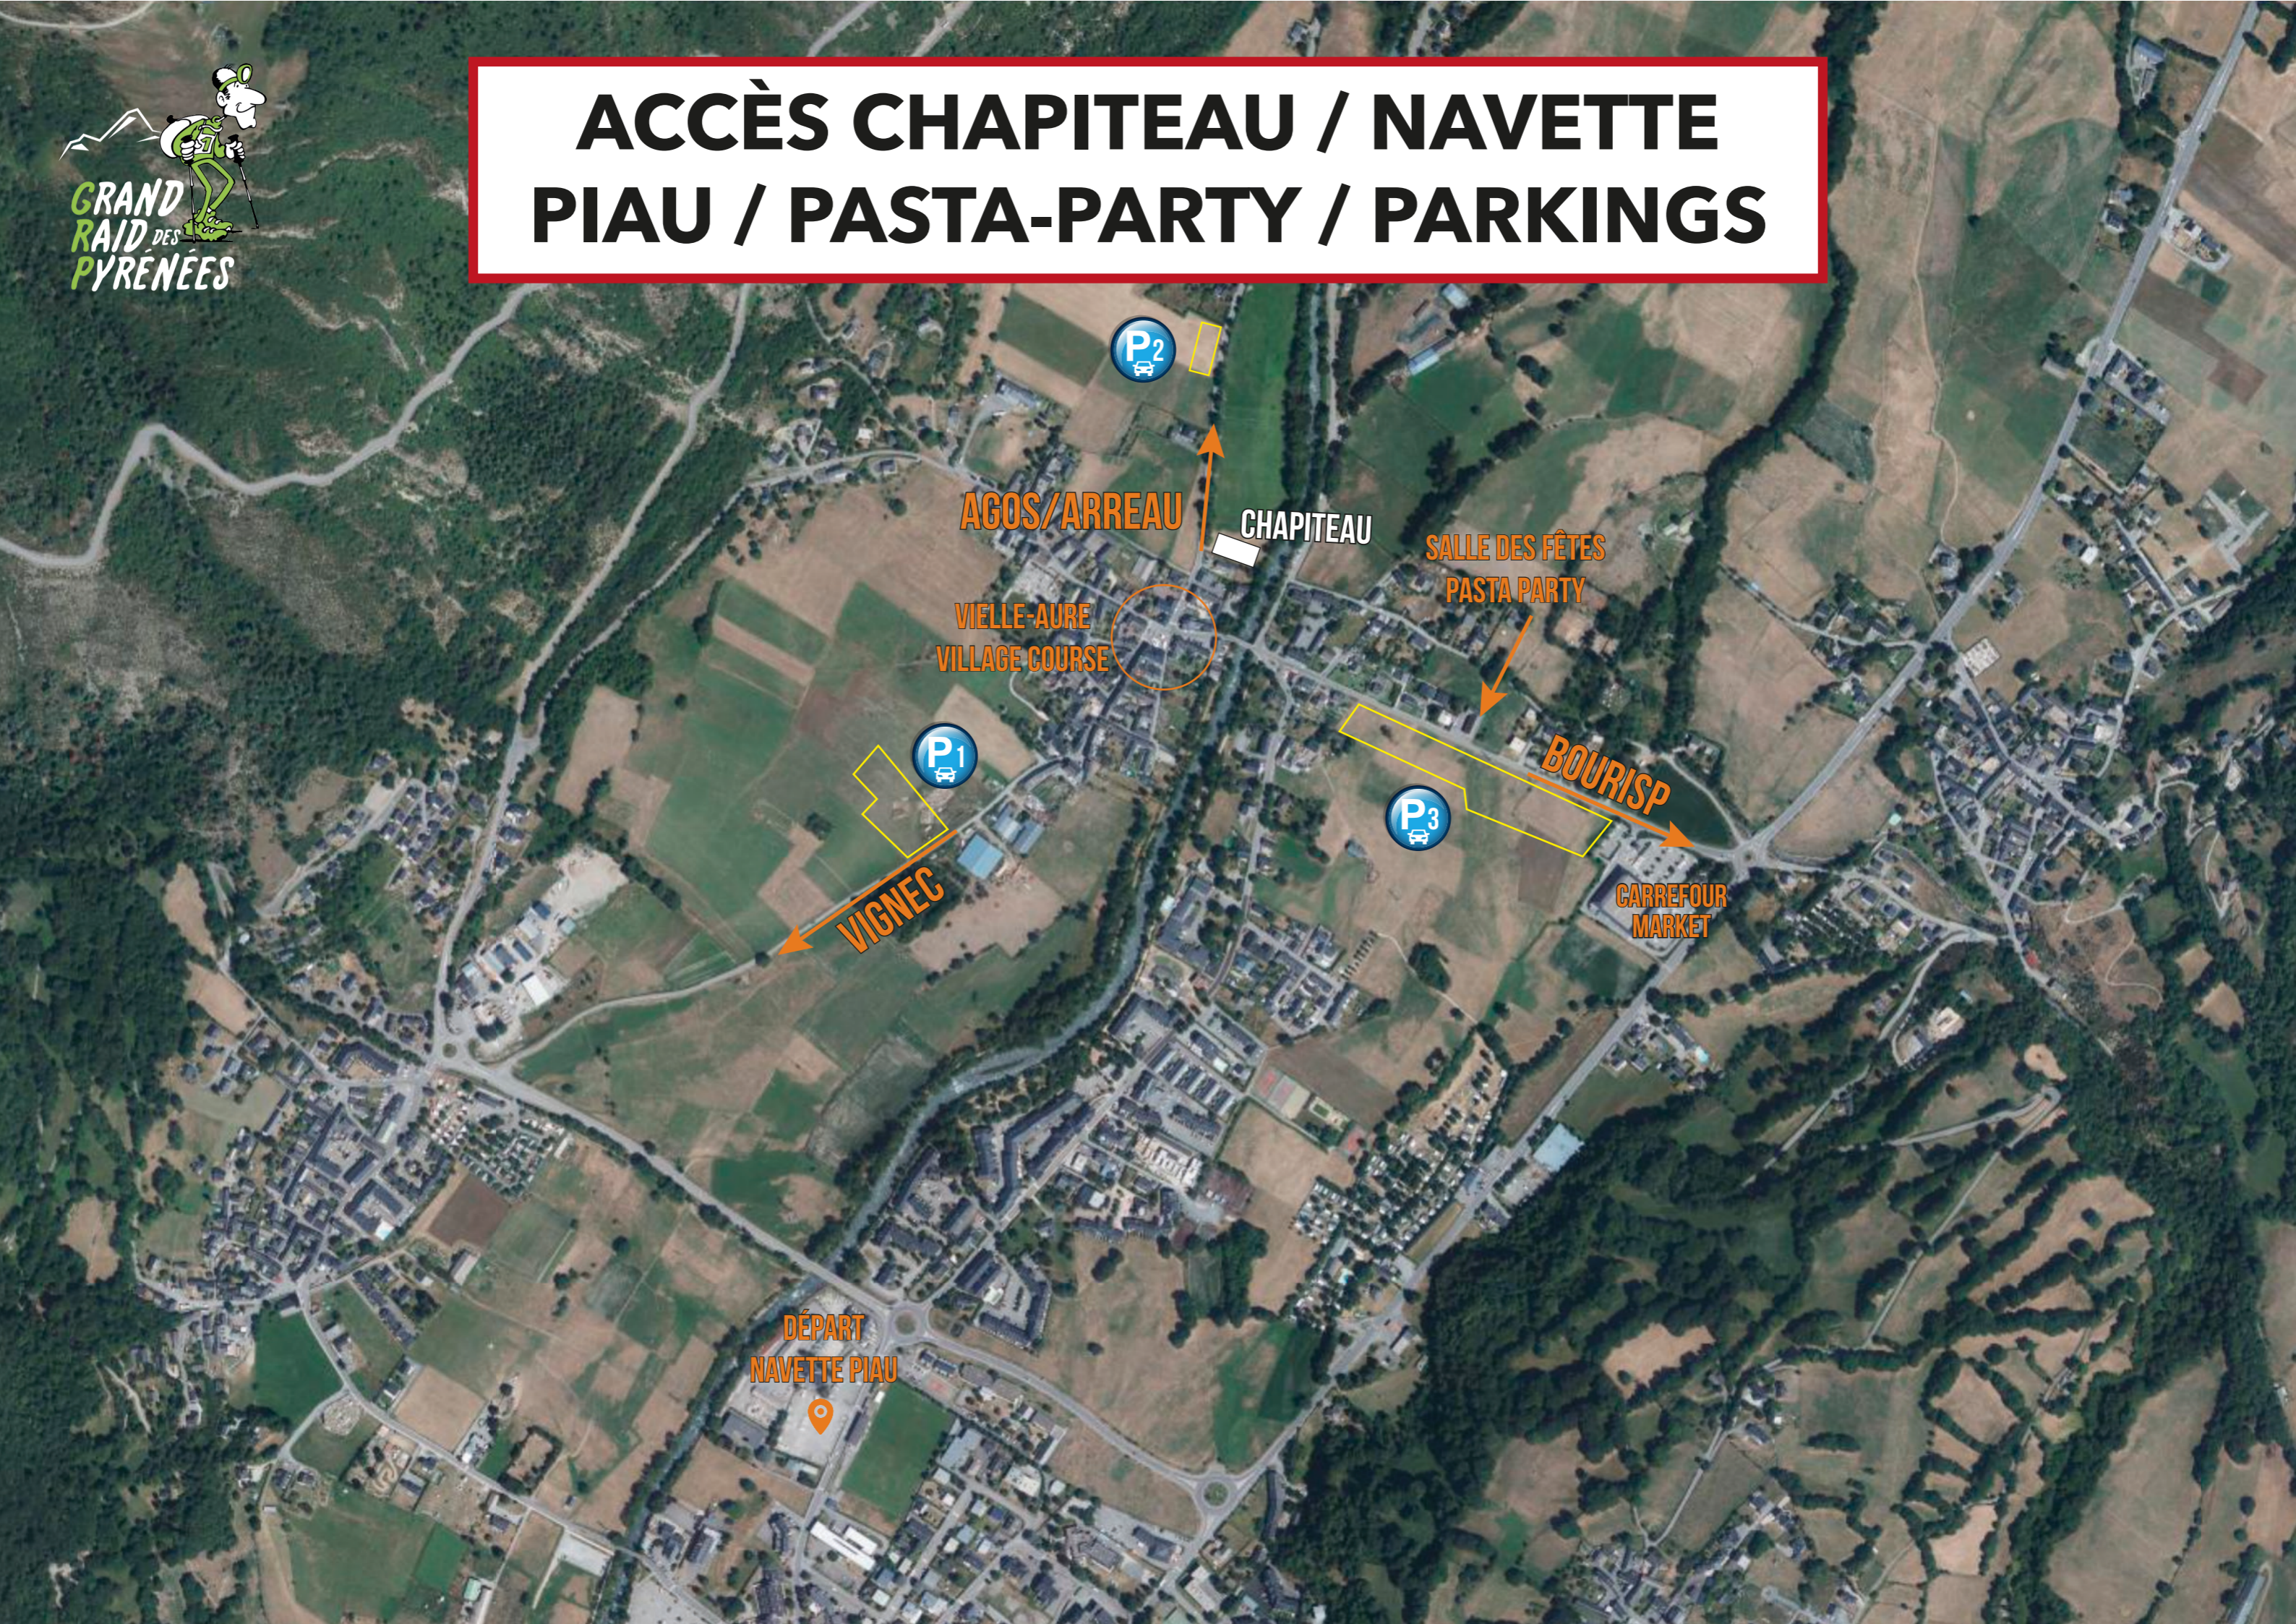

ACCÈS VILLAGE COURSE

**VIELLE-AURE
VILLAGE COURSE**

AGOS/ARREAU

**ACCÈS PIÉTON
UNIQUEMENT**

**ACCÈS PIÉTON
UNIQUEMENT**

BOURISP

VIGNEC

SAINT-LARY

ACCÈS CHAPITEAU / NAVETTE PIAU / PASTA-PARTY / PARKINGS

P₂

AGOS/ARREAU

CHAPITEAU

SALLE DES FÊTES
PASTA PARTY

VIELLE-AURE
VILLAGE COURSE

P₁

VIGNEAC

P₃

BOURISP

CARREFOUR
MARKET

DÉPART
NAVETTE PIAU

VILLAGE COURSE

L'ETERLOU
BRIEFING

NAVETTE DOUCHE

WC

Bar
Chez DD

Restaurant
Les tables de la fontaine

ÉCOLE
DOTATION FINISHERS
COLLATION FIN DE COURSE

PLACE VIELLE AURE

WC

SALLE DE CONFÉRENCE
OSTÉOPATHES
KINÉS

DÉPARTS/ ARRIVÉES COURSES
PODIUM

WC